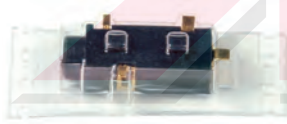

CONECTORES INTERNOS PARA EQUIPOS MOTOROLA

PMLN5072 Conector de accesorios MOTOTRBO

2804503J01 Conector de accesorios 16 pin interno para radios EM200

0986166B02 Conector de ant. para radio PRO5100 mini U no compatibe con la serie Radius

0280519Z06 Conector tipo tuerca PRO5150 PRO7150

2889309U03 Conector antena interno para radios móviles serie E

0986428Z02 Conector interno 4 pin J140 para EP450

2815696H01 Conector antena DGP MTRBO