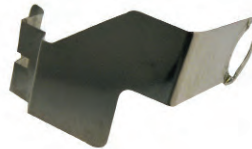

PMDN4054
Adaptador de tierra P/A8 MAG ONE