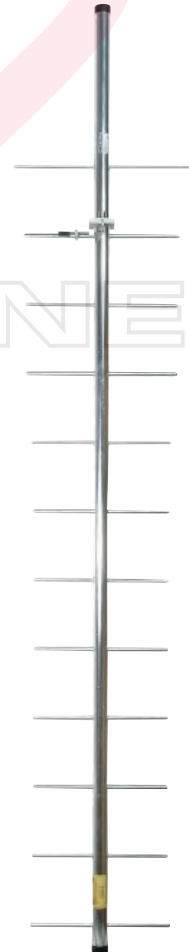

# ANTENAS PARA EQUIPOS MÓVILES MOTOROLA

**MBX-150**  
Antena omni, 3 Db ganancia, 144-174 MHz

**PCTCNMFT(MFT-120)**  
Antena 1/4, ganancia unitaria, 118-940 MHz

**PCTCN1520(MHB1520)**  
Antena 1/4, ganancia unitaria, 150-162 MHz

**PCTCN1620(MHB1620)**  
Antena 1/4, ganancia unitaria, 162-174 MHz

**MHB5800**  
Antena 5/8, 3 Db ganancia, 144-174 MHz

**PCTCN4347(MUF4500)**  
Antena 1/4, ganancia unitaria, 450-470 MHz

**MUF4505**  
Antena 5/8, 5 Db ganancia, 450-470 MHz

**PCTCN8063(MUF8063)**  
Antena 5/8, 3 Db ganancia, 806-866 MHz

**MYA-1503K**  
Antena yagi 3 elem, 7.1 Db ganancia, 150-174 MHz

**MYA-1506K**  
Antena yagi 6 elem, 10.2 Db ganancia, 150-174 MHz

**MYA-45012K**  
Antena yagi 12 elem, 12.2 Db ganancia, 450-470 MHz

**MYA-4503K** Antena yagi 3 elem, 7.1 Db ganancia, 450-470 MHz

**G**  
Montura magnética con cable y con PL-259

**T**  
Montura para cajuela con cable y con PL-259

**GPL**  
Montura magnética con cable y con mini-UHF